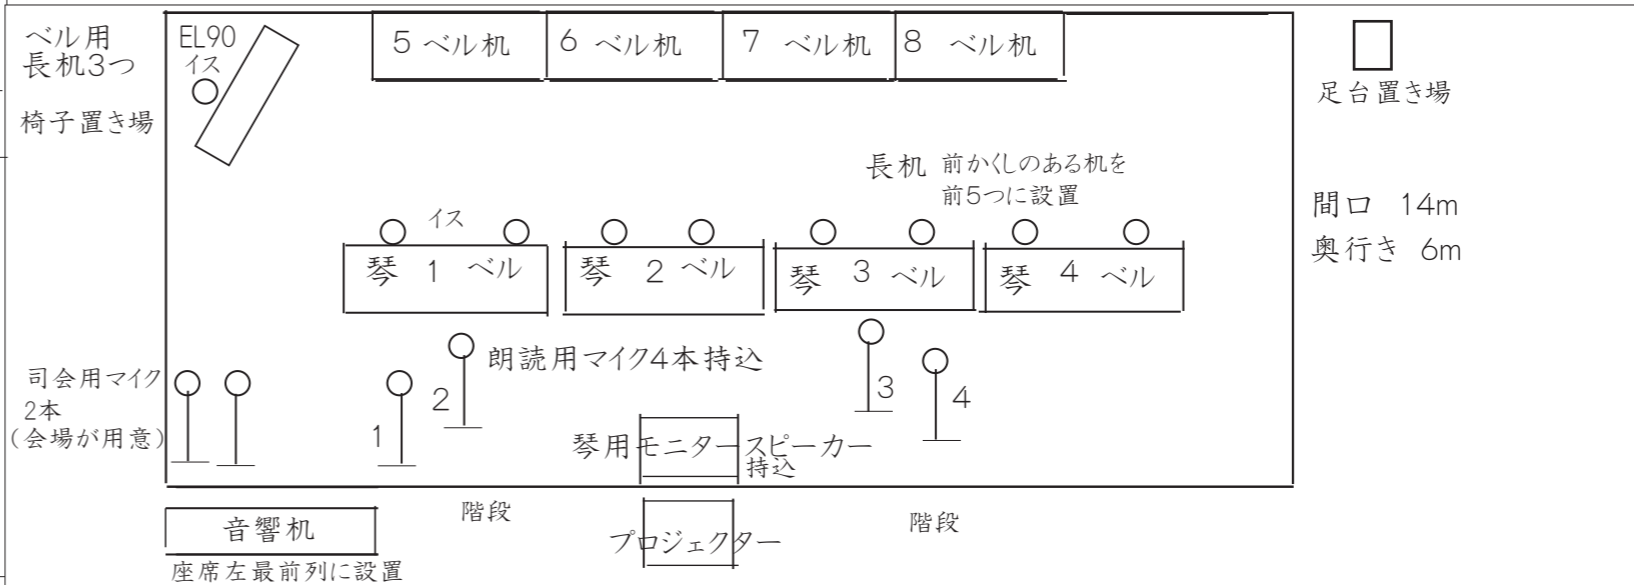

ワン ONE♡ハート

訪問ボランティア 通信

2017年4月号 NO 186

本部 0467-79-1379
支部 046-231-3285

20周年コンサート特集号

いよいよコンサート開幕です。
みんなの思い出の1ページになりますように。

(司会者は午後もいて下さい。)

5月6日(土) 総合リハーサル 9:00~11:30 全ボイス 屋食はひまわり食堂又はお弁当持参
12:30~15:00 プログラム1~5
15:00~17:00 プログラム6~8. 11

* 会場 座間市民健康センター 046-251-6822 (座間ハーモニーホールの隣です。)
駐車場は市役所またはサニープレिस座間を利用して下さい。

5月12日前日リハーサル 17:30 全ボイス集合(小ホール搬入口集合海老名・座間 綾瀬はステージ下)

5月13日(土) 当日

ベル。ボイス 集合 9時 ステージ下。綾瀬ベルはステージで準備に入る

琴 集合 10時 ステージ下

9:15まで。会館側のステージ準備時間 9:15からベルリハーサルスタート綾瀬→座間→海老名順
ボイスはマイク設置と司会リハーサル同時進行

開場 11:00 開演 11:30 本番 11:30~15:40

* 合間に食事(各グループ適宜) * 食事はロビーなどでも大丈夫です
* おじぎは演奏・演技後のみ立ってします * 演奏終了後は客席にいて下さい。

コンサート終了後記念品配布。

その後片づけたグループから順次解散

集合写真の立ち位置図

綾瀬ベル18	国分コミセン4	足台(4つ)
柏ヶ谷コミセン10 中村水1 座間琴3 南部3 中村月 3		椅子後ろ
福高木今久藤武村石一ノ西矢池山山齋影 原橋村田留島井山上川瀬村内端口岸藤山		椅子(17)
海老名ベル5 綾瀬ボイス9 東原4 齋藤俊男		イス前
座間ベル7 座間ボイス2 海老名ボイス6		ステージ端

入場 → ステージ図 → 退場

(但しこちらからの退場者もいます)

司会	タイム	プログラム	出演グループ	ステージ袖入場側	司会	タイム	プログラム	出演グループ	ステージ	ステージ袖入場側
海老名V	11:25	諸注意かぎマイク		プロ1番ステージスタンバイ袖						
	11:30	【第1部】おまつり	全ボイス	ボイス客席側整列 ステージ下	10 座間V	13:25	【第2部】《朗読劇》世界で一番やかましい音岩おはぎ	綾瀬ボイス	映像 座間V	プロ10番ステージスタンバイ
1 海老名V	11:32	《大正琴》川の流るるのようにな青春時代	柏ヶ谷コミセン琴 国分コミセン琴	プロ2番スタンバイ	綾瀬V	13:58	早口言葉その1		リード 全綾瀬ボイス	プロ11番スタンバイ
2 海老名V	11:42	《大正琴》60年代メロデー東京プギウギ	柏ヶ谷コミセン琴	プロ3番スタンバイ	11 綾瀬V	14:03	《トーンチャイム》ジュピター子守唄メロデー	綾瀬ベル		
3 海老名V	11:52	《ベル》サウンドオブミュージックメロデー金毘羅船	海老名ベル	プロ4番スタンバイ	海老名V	14:10	早口言葉その2		リード 全海老名ボイス	プロ12番スタンバイ
4 海老名V	12:02	《大正琴》恋はみず色・卒業写真・エルクンバンチェロ	座間琴 中村(水)琴 南部ふれあい琴	プロ5番スタンバイ	12 海老名V	14:12	《朗読劇》野ばら 犬も誉めれば	座間ボイス	映像 海老名V	
座間V	12:12	座席の様子確認と青い山脈体操	リード 全座間ボイス		13 綾瀬V	14:34	《朗読劇》銀のデート 帽子の魂	海老名ボイス	映像 綾瀬V	すぐにプロ13番スタンバイ エレクオン中央に出ず(森口ヘルプ)
5 座間V	12:15	《ベル・トーンチャイム》かわいいかくれんぼ・みかんの花咲く丘 川の流るるのようにな。ソーラン節	座間ベル	プロ6番スタンバイ	綾瀬V	15:08	握手ゲーム	演奏影山	リード 全綾瀬ボイス	プロ14番スタンバイ
6 座間V	12:30	《大正琴》100万本のバラ 白いプランコ 夢芝居	東原コミセン琴	プロ7番スタンバイ	14 綾瀬V	15:12	《朗読劇》うた時計	朗読 齋藤俊男 齋藤恵美子 演奏 影山陽子	映像 綾瀬V	
7 座間V	12:40	《大正琴》異邦人 オールデイズメロデー	中村(月)琴 国分コミセン琴	プロ8番スタンバイ	綾瀬V	15:30	講師挨拶とういうる売り	挨拶 齋藤恵美子 影山陽子 外郎売 齋藤俊男		
8 綾瀬V	12:50	みんなで歌おう・体操しよう	茶摘みリード全綾瀬ボイス			15:40	終演			
9 綾瀬V	12:55	《ベル》チキチキバンバン・天国と地獄	綾瀬ベル							
	13:00	バートランドの子守唄	琴演奏 影山陽子 齋藤恵美子							
	13:05	休憩 20分 前半 集合写真								

司会 綾瀬V 川島・内藤 海老名V 岩崎・船津 座間V 石川・一ノ瀬
控室の鍵担当者 大正琴 山澤・綾瀬ベル 中隴・海老名ベル 飯塚・座間ベル 村上・ボイス 川島・講師室 齋藤